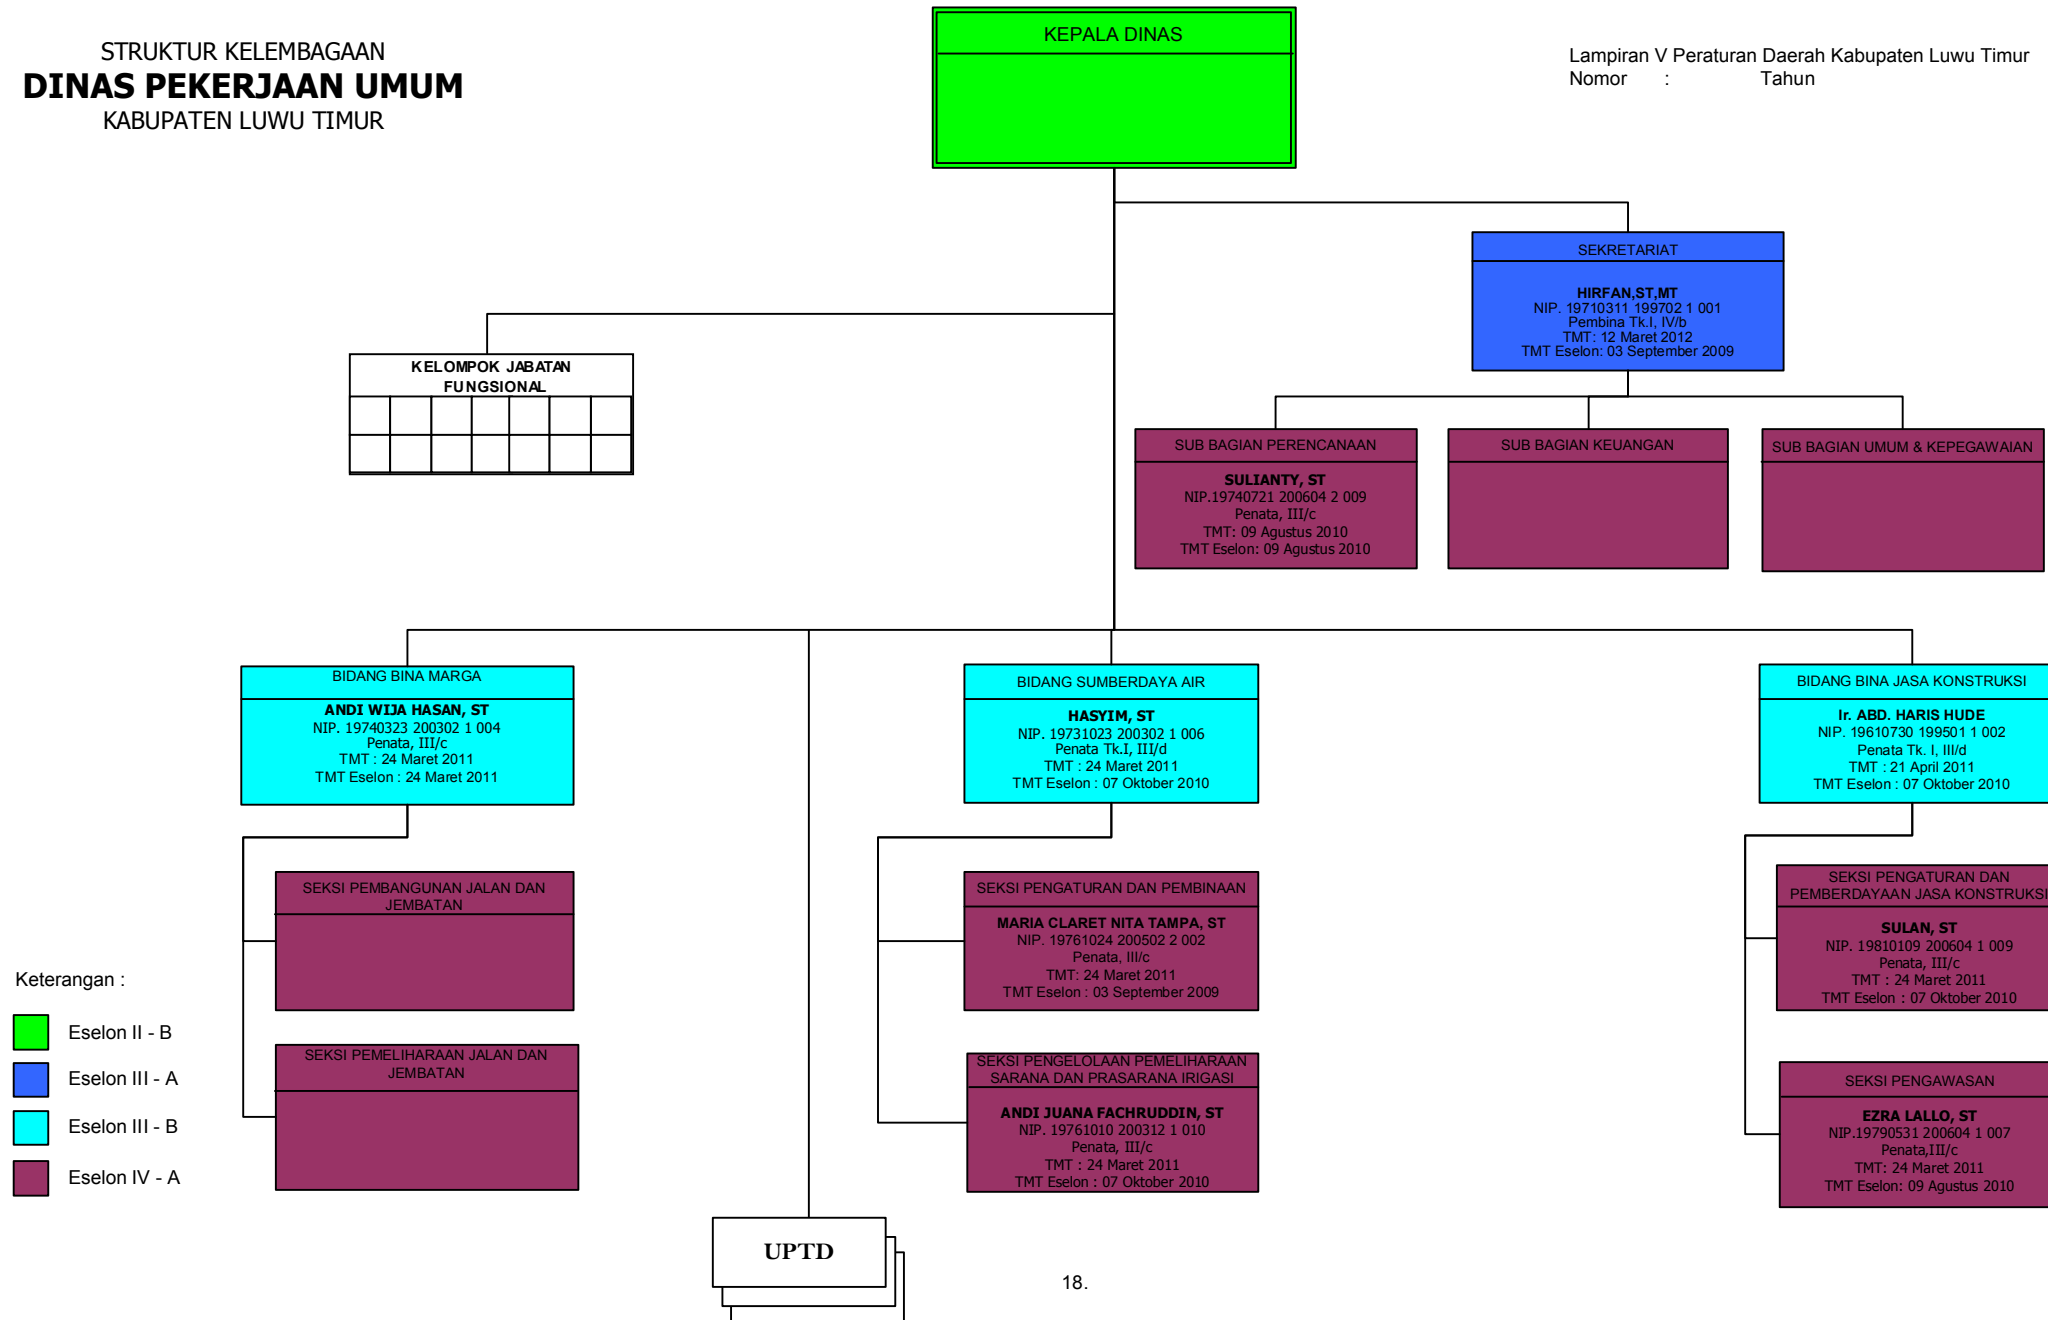

STRUKTUR KELEMBAGAAN
DINAS PEKERJAAN UMUM
 KABUPATEN LUWU TIMUR

Lampiran V Peraturan Daerah Kabupaten Luwu Timur
 Nomor : Tahun

- Keterangan :
- Eselon II - B
 - Eselon III - A
 - Eselon III - B
 - Eselon IV - A