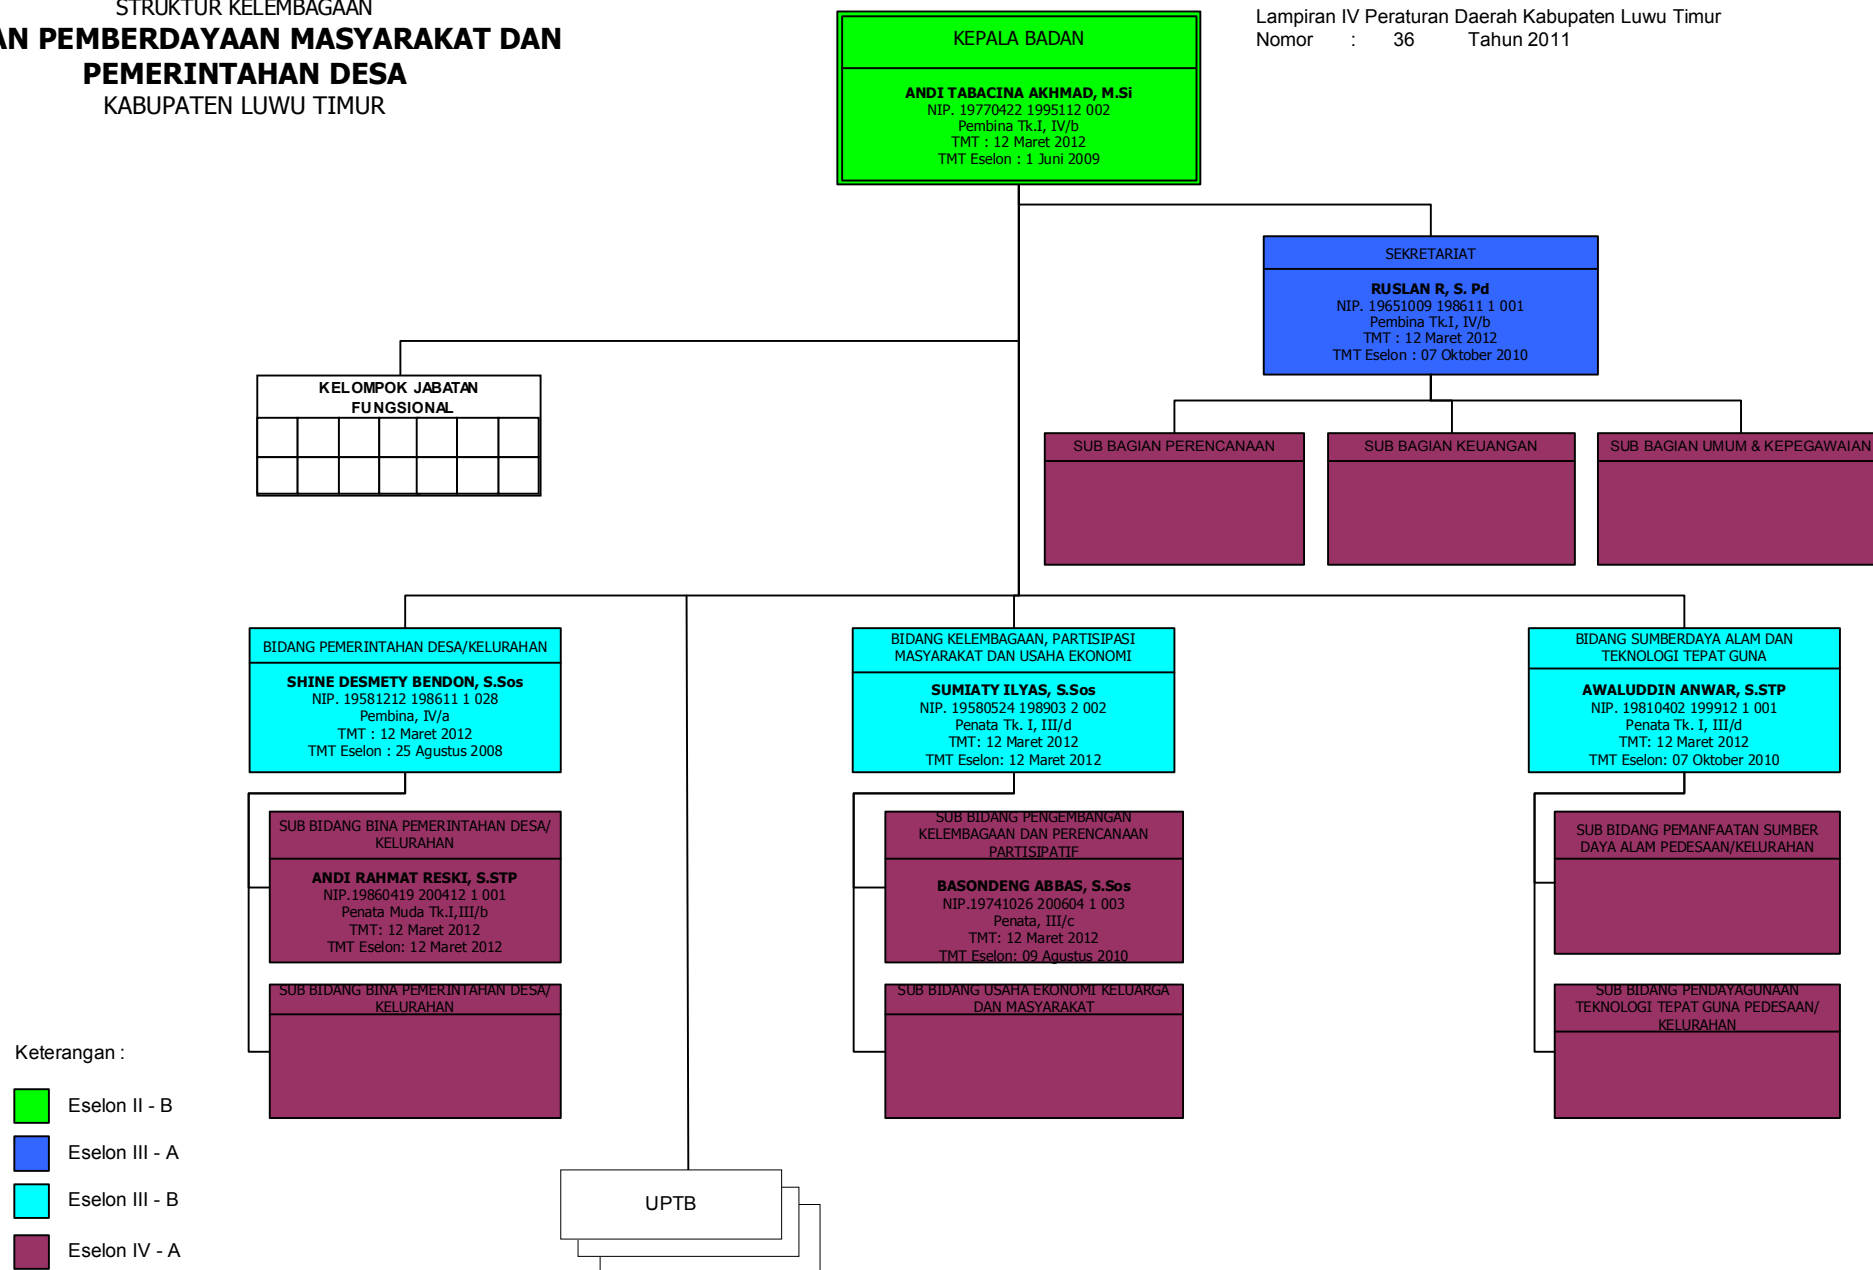

STRUKTUR KELEMBAGAAN
**BADAN PEMBERDAYAAN MASYARAKAT DAN
 PEMERINTAHAN DESA**
 KABUPATEN LUWU TIMUR

Lampiran IV Peraturan Daerah Kabupaten Luwu Timur
 Nomor : 36 Tahun 2011

- Keterangan :
- Eselon II - B
 - Eselon III - A
 - Eselon III - B
 - Eselon IV - A