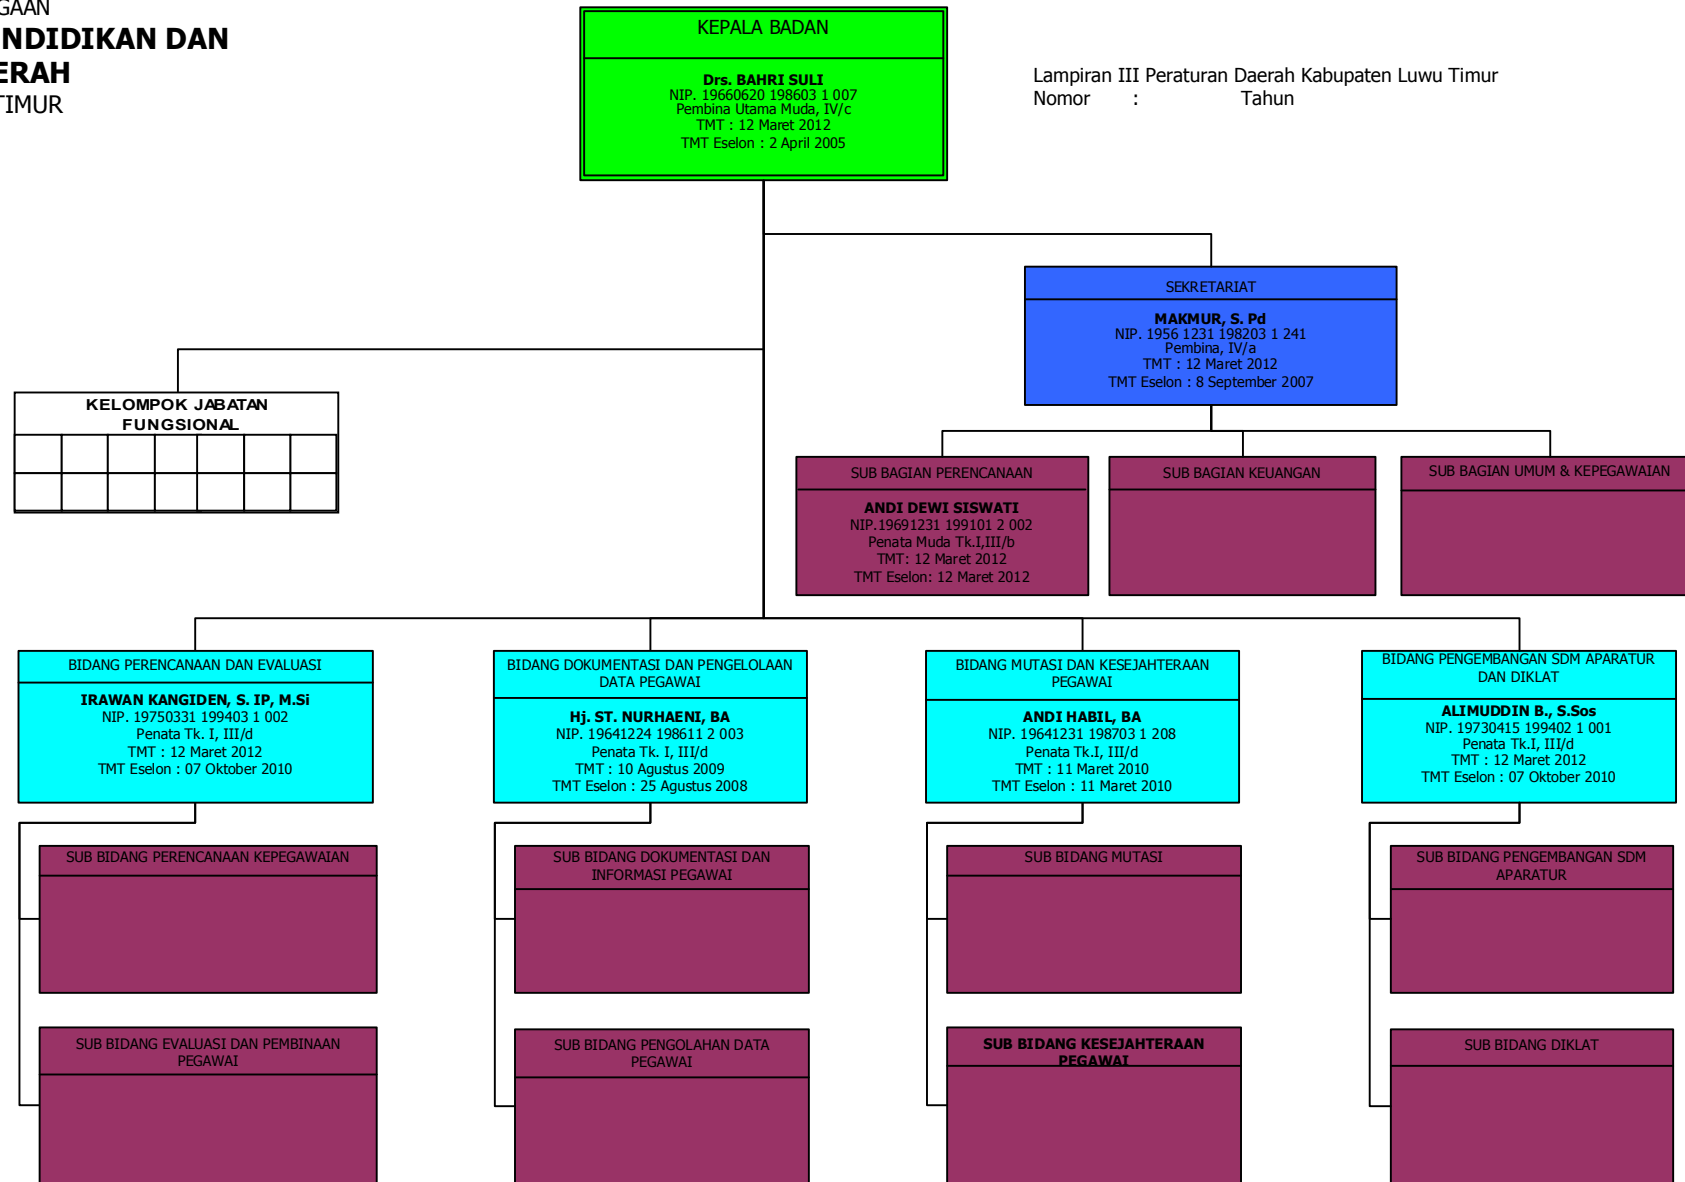

STRUKTUR KELEMBAGAAN
**BADAN KEPEGAWAIAN, PENDIDIKAN DAN
 PELATIHAN DAERAH**
 KABUPATEN LUWU TIMUR

Lampiran III Peraturan Daerah Kabupaten Luwu Timur
 Nomor : Tahun

Keterangan :

- Eselon II - B
- Eselon III - A
- Eselon III - B
- Eselon IV - A